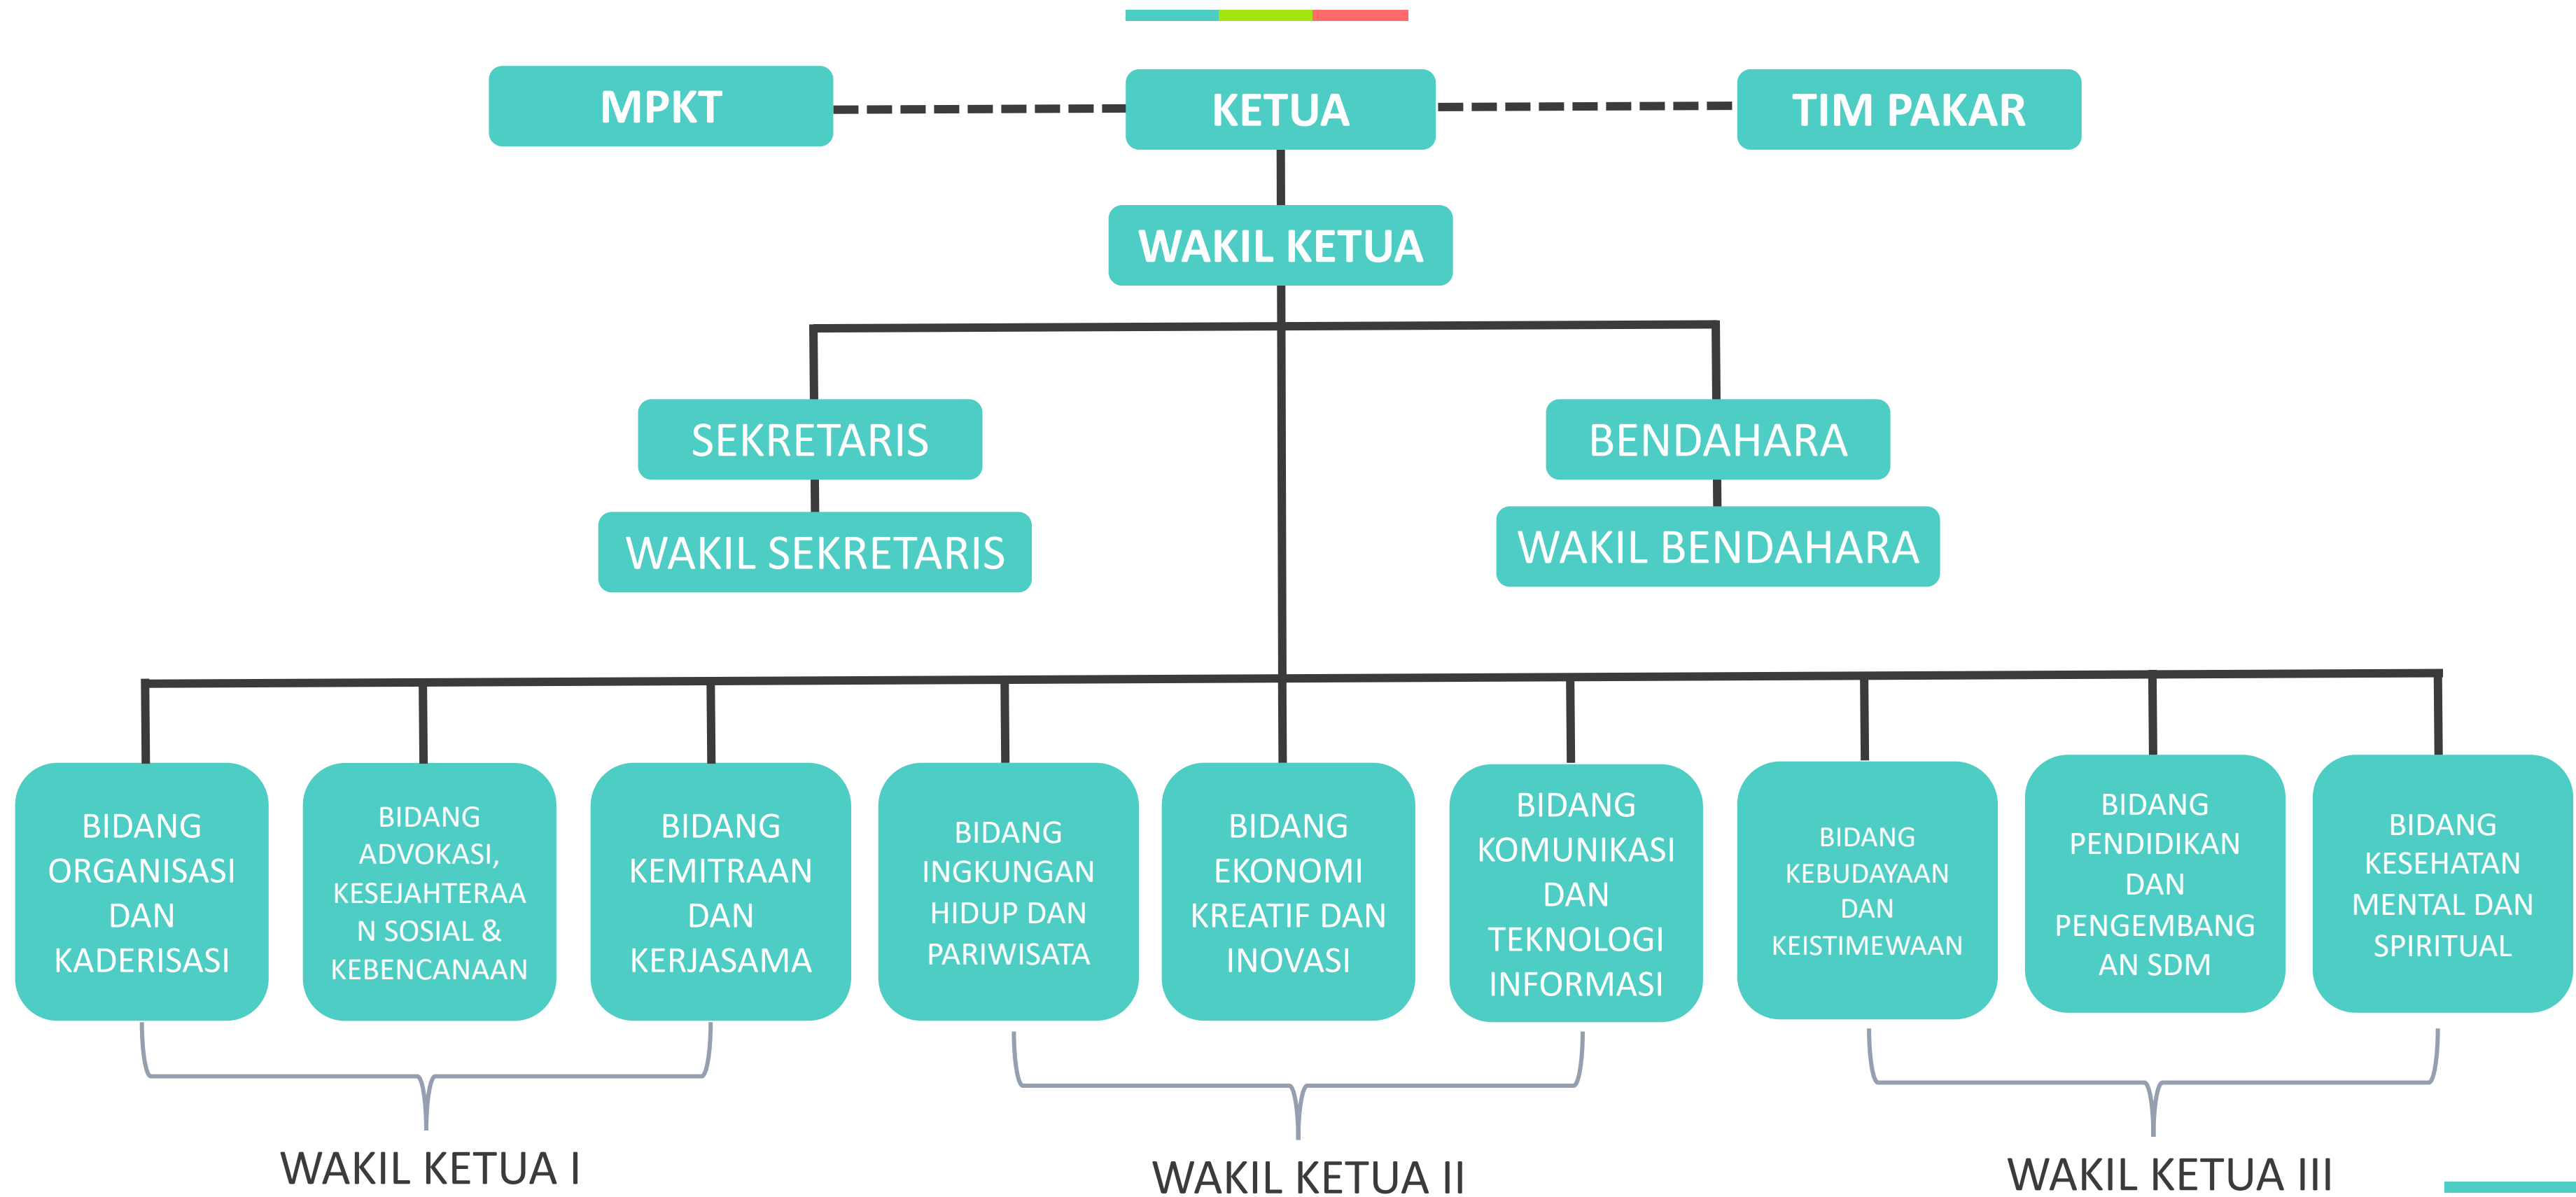

# STRUKTUR ORGANISASI KT BANTUL

# MPKT KT KAB.BANTUL

---

01

**NUR KHOLIS, S.SOS.I**

KETUA / KAPANEWON PAJANGAN

04

**BOBBY KUNCORO**

ANGGOTA / KAP. PIYUNGAN

BIDANG KEBIJAKAN PUBLIK

**DIDIK JOKO NUGROHO**

BIDANG PEMUDA DAN INOVASI

KETUA KARANG TARUNA KABUPATEN BANTUL

PERIODE 2024-2020

**MASDUKI RAHMAD, SIP**